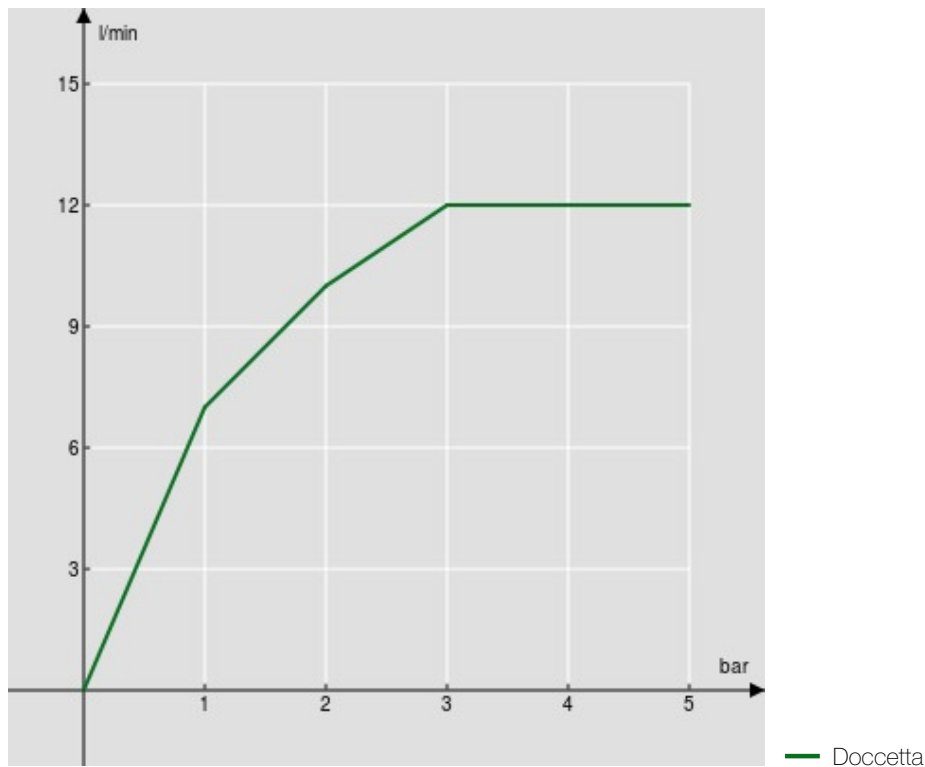

SPECIFICHE

Set doccia

Chrome

Supporto doccetta orientabile

Doccetta a 3 getti e flessibile 150 cm

Imballo: 24 x 25 x 8 cm / 0,0048 m³ / 0,4 kg

DIAGRAMMA DI PORTATA: ACQUA CALDA/FREDDA

DIAGRAMMA DI PORTATA: ACQUA MISCELATA