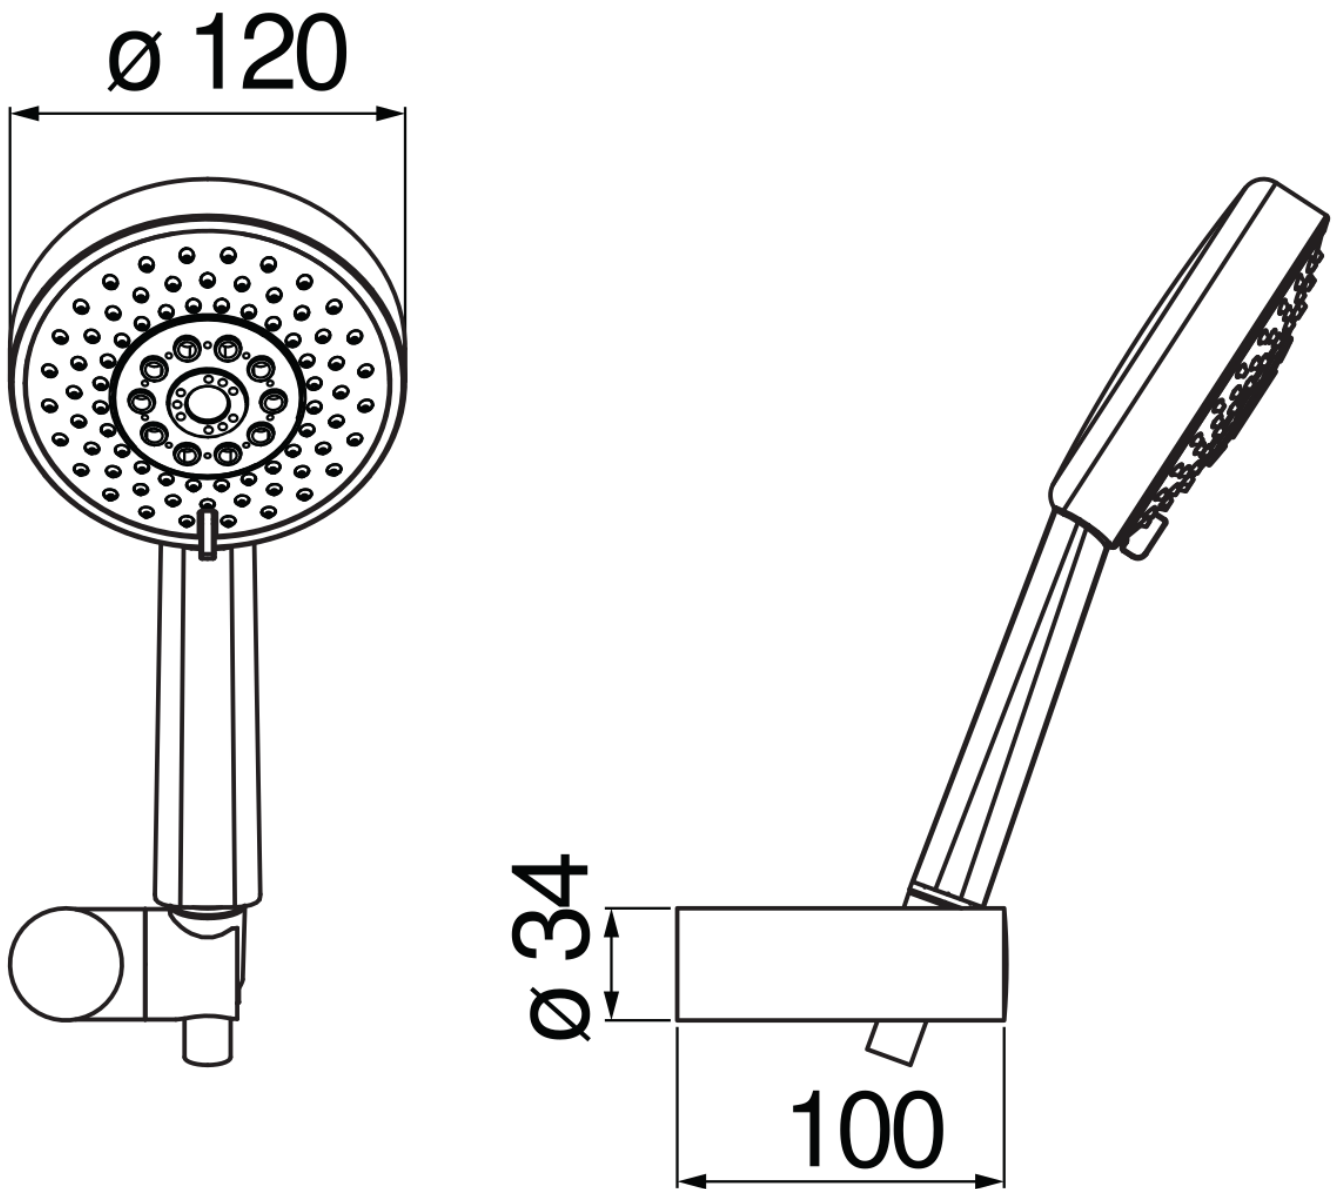

SPECIFICHE

Set doccia

Chrome

Supporto doccetta orientabile

Doccetta a 3 getti e flessibile 150 cm

Imballo: 24 x 25 x 8 cm / 0,0048 m³ / 0,4 kg

DIAGRAMMA DI PORTATA: ACQUA CALDA/FREDDA

DIAGRAMMA DI PORTATA: ACQUA MISCELATA